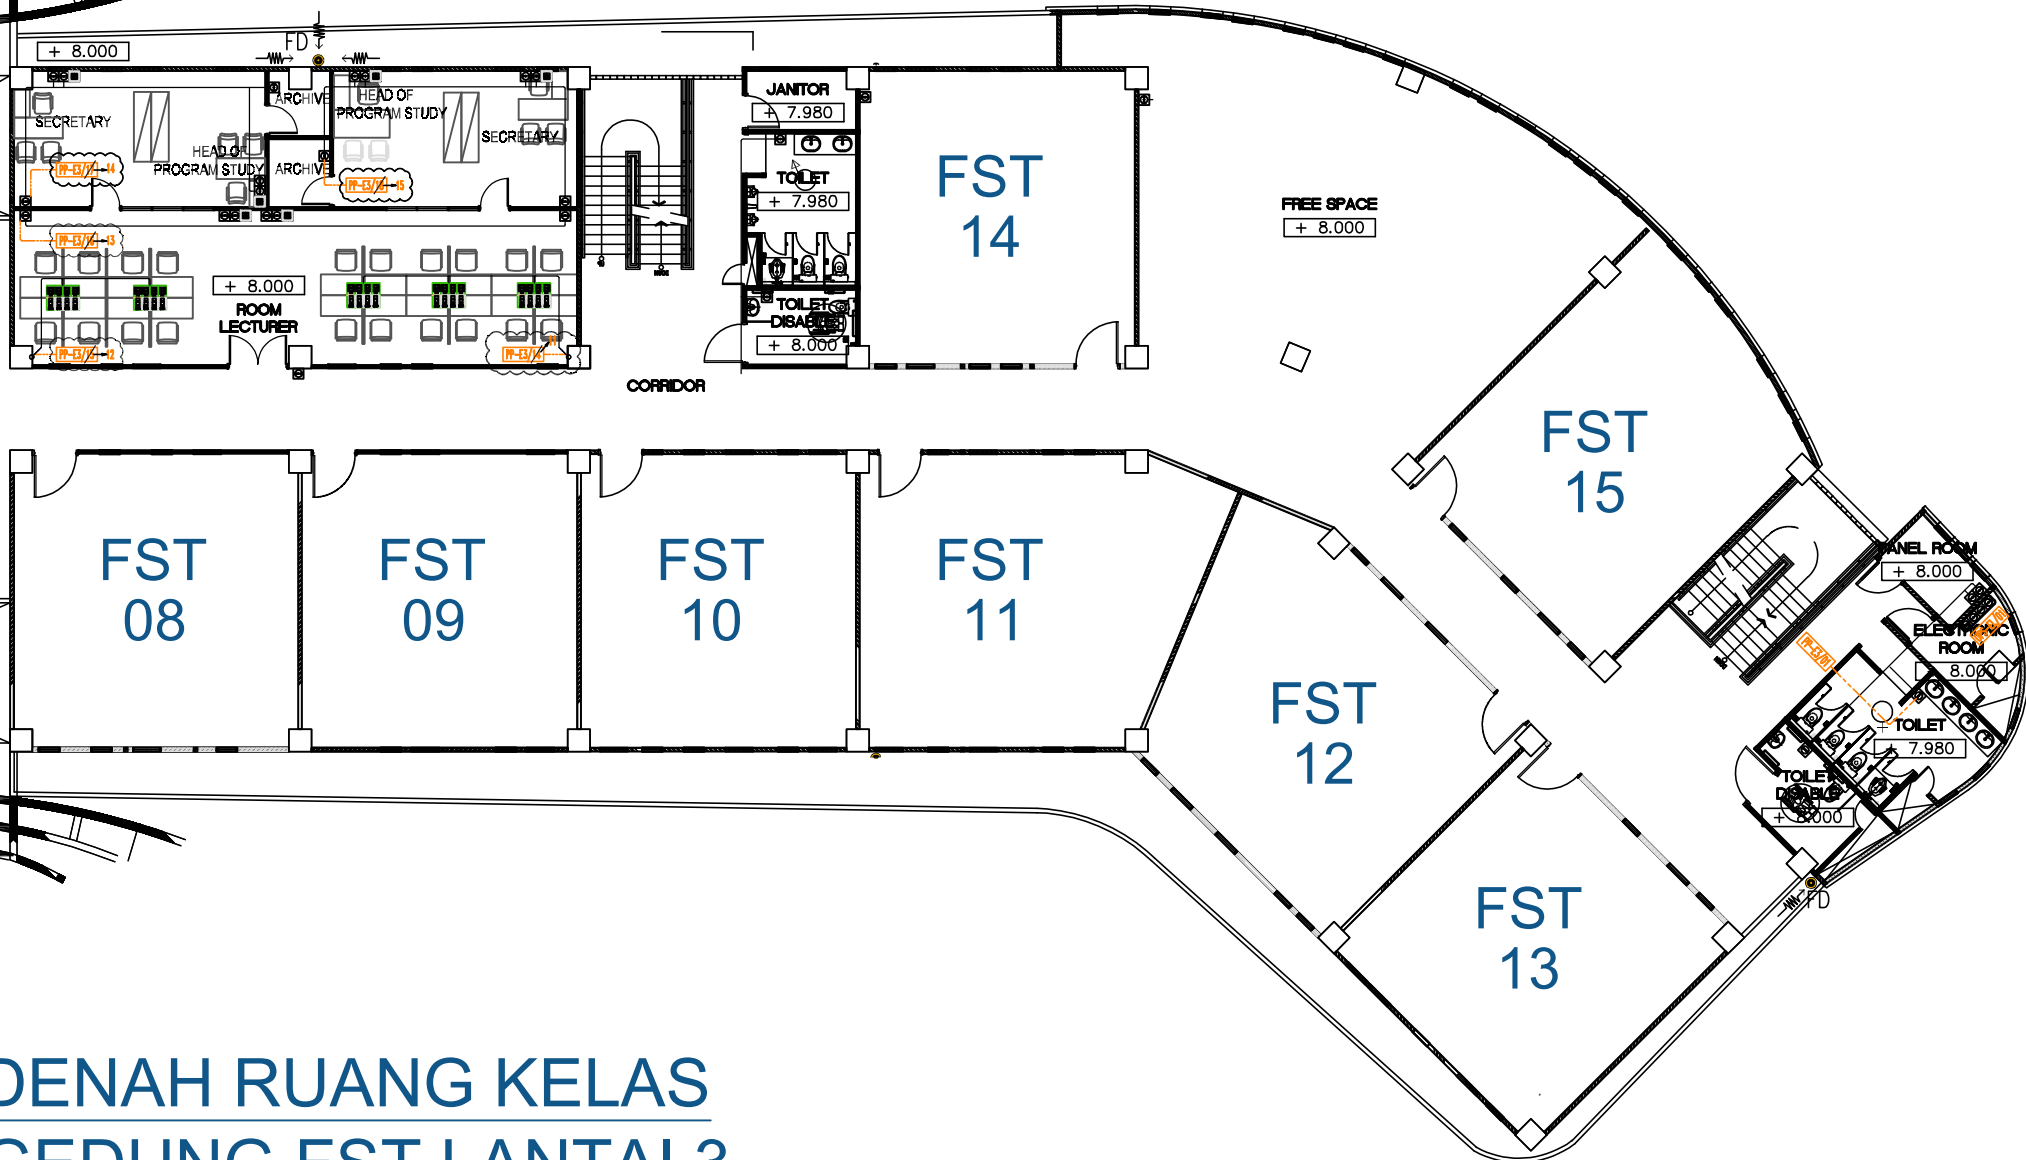

DENAH RUANG KELAS
GEDUNG FST LANTAI 3