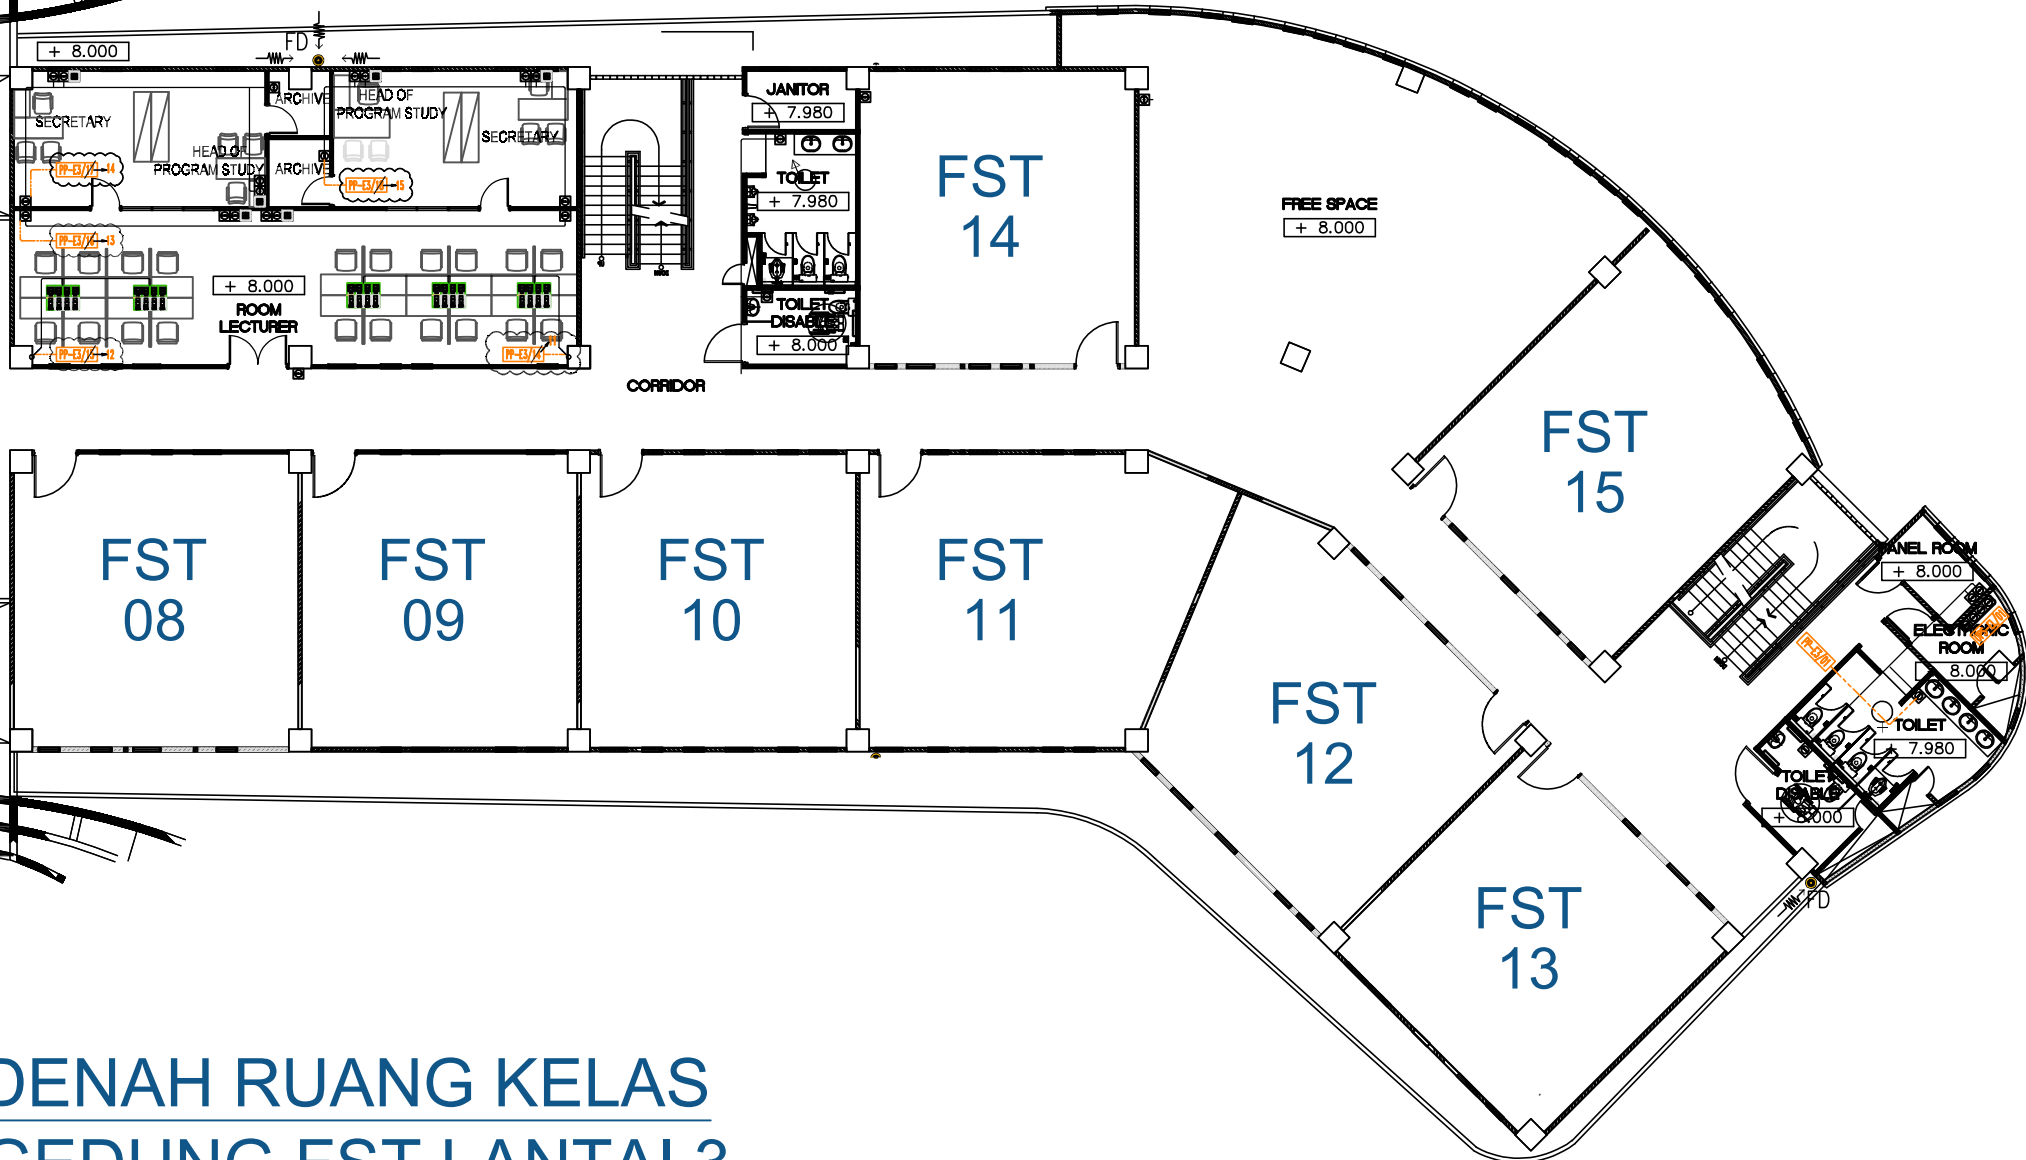

**DENAH RUANG KELAS
GEDUNG FST LANTAI 3**